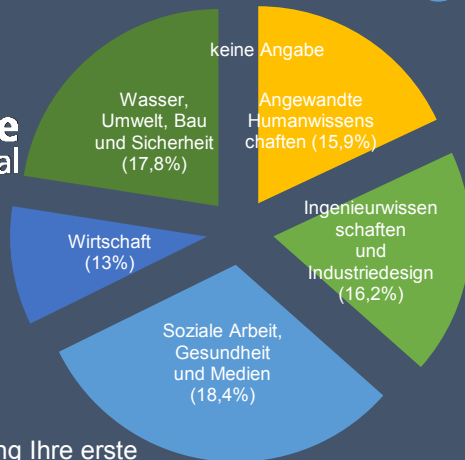

Rücklaufquote der Fachbereiche

Es haben an der Befragung insgesamt 821 Studierende teilgenommen, dies entspricht einer Gesamtrücklaufquote von 16,7%.

Wie finanzieren Sie Ihr Studium? (N=821)

War der Studiengang Ihre erste Wahl? (N=821)

Ist die Hochschule Magdeburg-Stendal Ihre erste Wahl? (N=300)

Studieren Sie gern an der Hochschule Magdeburg-Stendal? (N=547)

Management Summaries

Mittelwerte der Themenkomplexe (+ ~ das positive Item; - ~ negative Item)