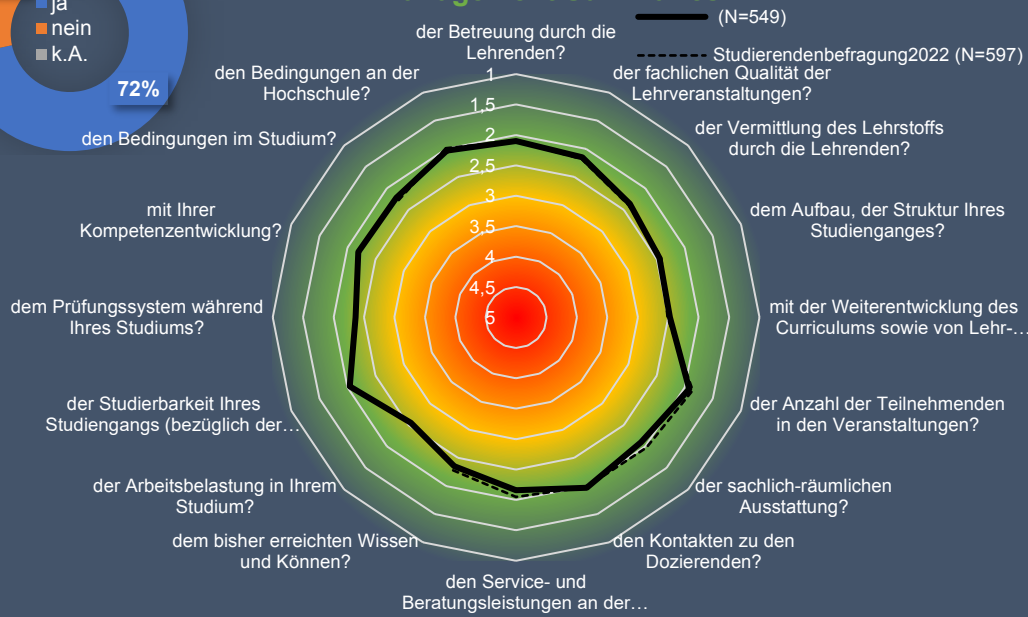

Rücklaufquote der Fachbereiche

Es haben an der Befragung insgesamt 821 Studierende teilgenommen, dies entspricht einer Gesamtrücklaufquote von 16,7%.

Wie finanzieren Sie Ihr Studium? (N=821)

War der Studiengang Ihre erste Wahl? (N=821)

Ist die Hochschule Magdeburg-Stendal Ihre erste Wahl? (N=300)

Studieren Sie gern an der Hochschule Magdeburg-Stendal? (N=547)

Management Summaries

Mittelwerte der Themenkomplexe (+ ~ das positive Item; - ~ negative Item)