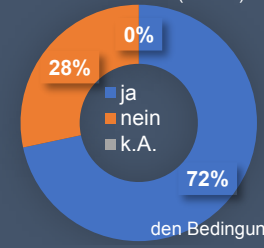

Rücklaufquote der Fachbereiche

Es haben an der Befragung insgesamt 821 Studierende teilgenommen, dies entspricht einer Gesamtrücklaufquote von 16,7%.

Wie finanzieren Sie Ihr Studium? (N=821)

War der Studiengang Ihre erste Wahl? (N=821)

Ist die Hochschule Magdeburg-Stendal Ihre erste Wahl? (N=300)

Studieren Sie gern an der Hochschule Magdeburg-Stendal? (N=547)

Management Summaries

Mittelwerte der Themenkomplexe (+ ~ das positive Item; - ~ negative Item)