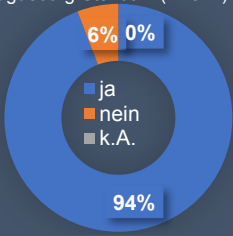

Rücklaufquote der Fachbereiche

Es haben an der Befragung insgesamt 821 Studierende teilgenommen, dies entspricht einer Gesamtrücklaufquote von 16,7%.

Wie finanzieren Sie Ihr Studium? (N=821)

War der Studiengang Ihre erste Wahl? (N=821)

Ist die Hochschule Magdeburg-Stendal Ihre erste Wahl? (N=300)

Studieren Sie gern an der Hochschule Magdeburg-Stendal? (N=547)

Management Summaries

Mittelwerte der Themenkomplexe (+ ~ das positive Item; - ~ negative Item)