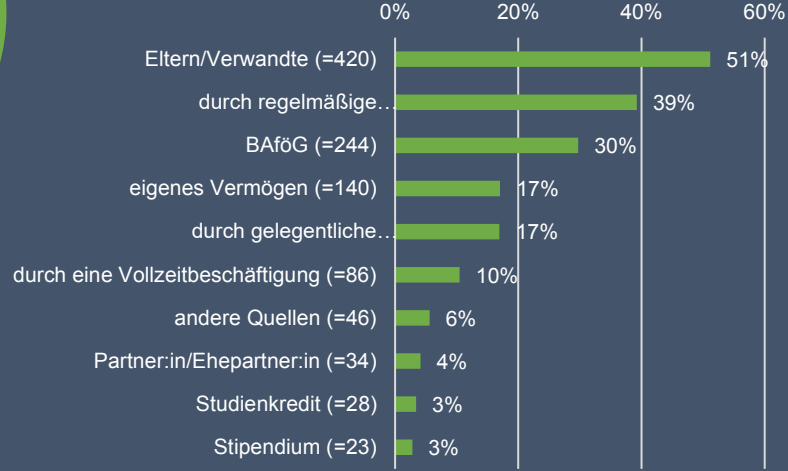

Rücklaufquote der Fachbereiche

Es haben an der Befragung insgesamt 821 Studierende teilgenommen, dies entspricht einer Gesamtrücklaufquote von 16,7%.

Wie finanzieren Sie Ihr Studium? (N=821)

War der Studiengang Ihre erste Wahl? (N=821)

Ist die Hochschule Magdeburg-Stendal Ihre erste Wahl? (N=300)

Studieren Sie gern an der Hochschule Magdeburg-Stendal? (N=547)

Management Summaries

Mittelwerte der Themenkomplexe (+ ~ das positive Item; - ~ negative Item)