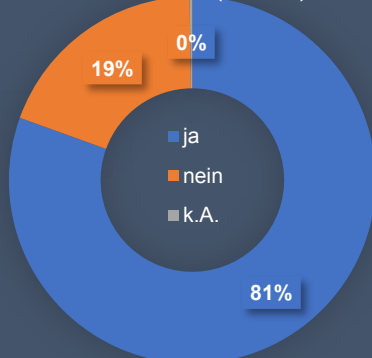

Rücklaufquote der Fachbereiche

Es haben an der Befragung insgesamt 821 Studierende teilgenommen, dies entspricht einer Gesamtrücklaufquote von 16,7%.

Wie finanzieren Sie Ihr Studium? (N=821)

War der Studiengang Ihre erste Wahl? (N=821)

Ist die Hochschule Magdeburg-Stendal Ihre erste Wahl? (N=300)

Studieren Sie gern an der Hochschule Magdeburg-Stendal? (N=547)

Management Summaries

Mittelwerte der Themenkomplexe (+ ~ das positive Item; - ~ negative Item)