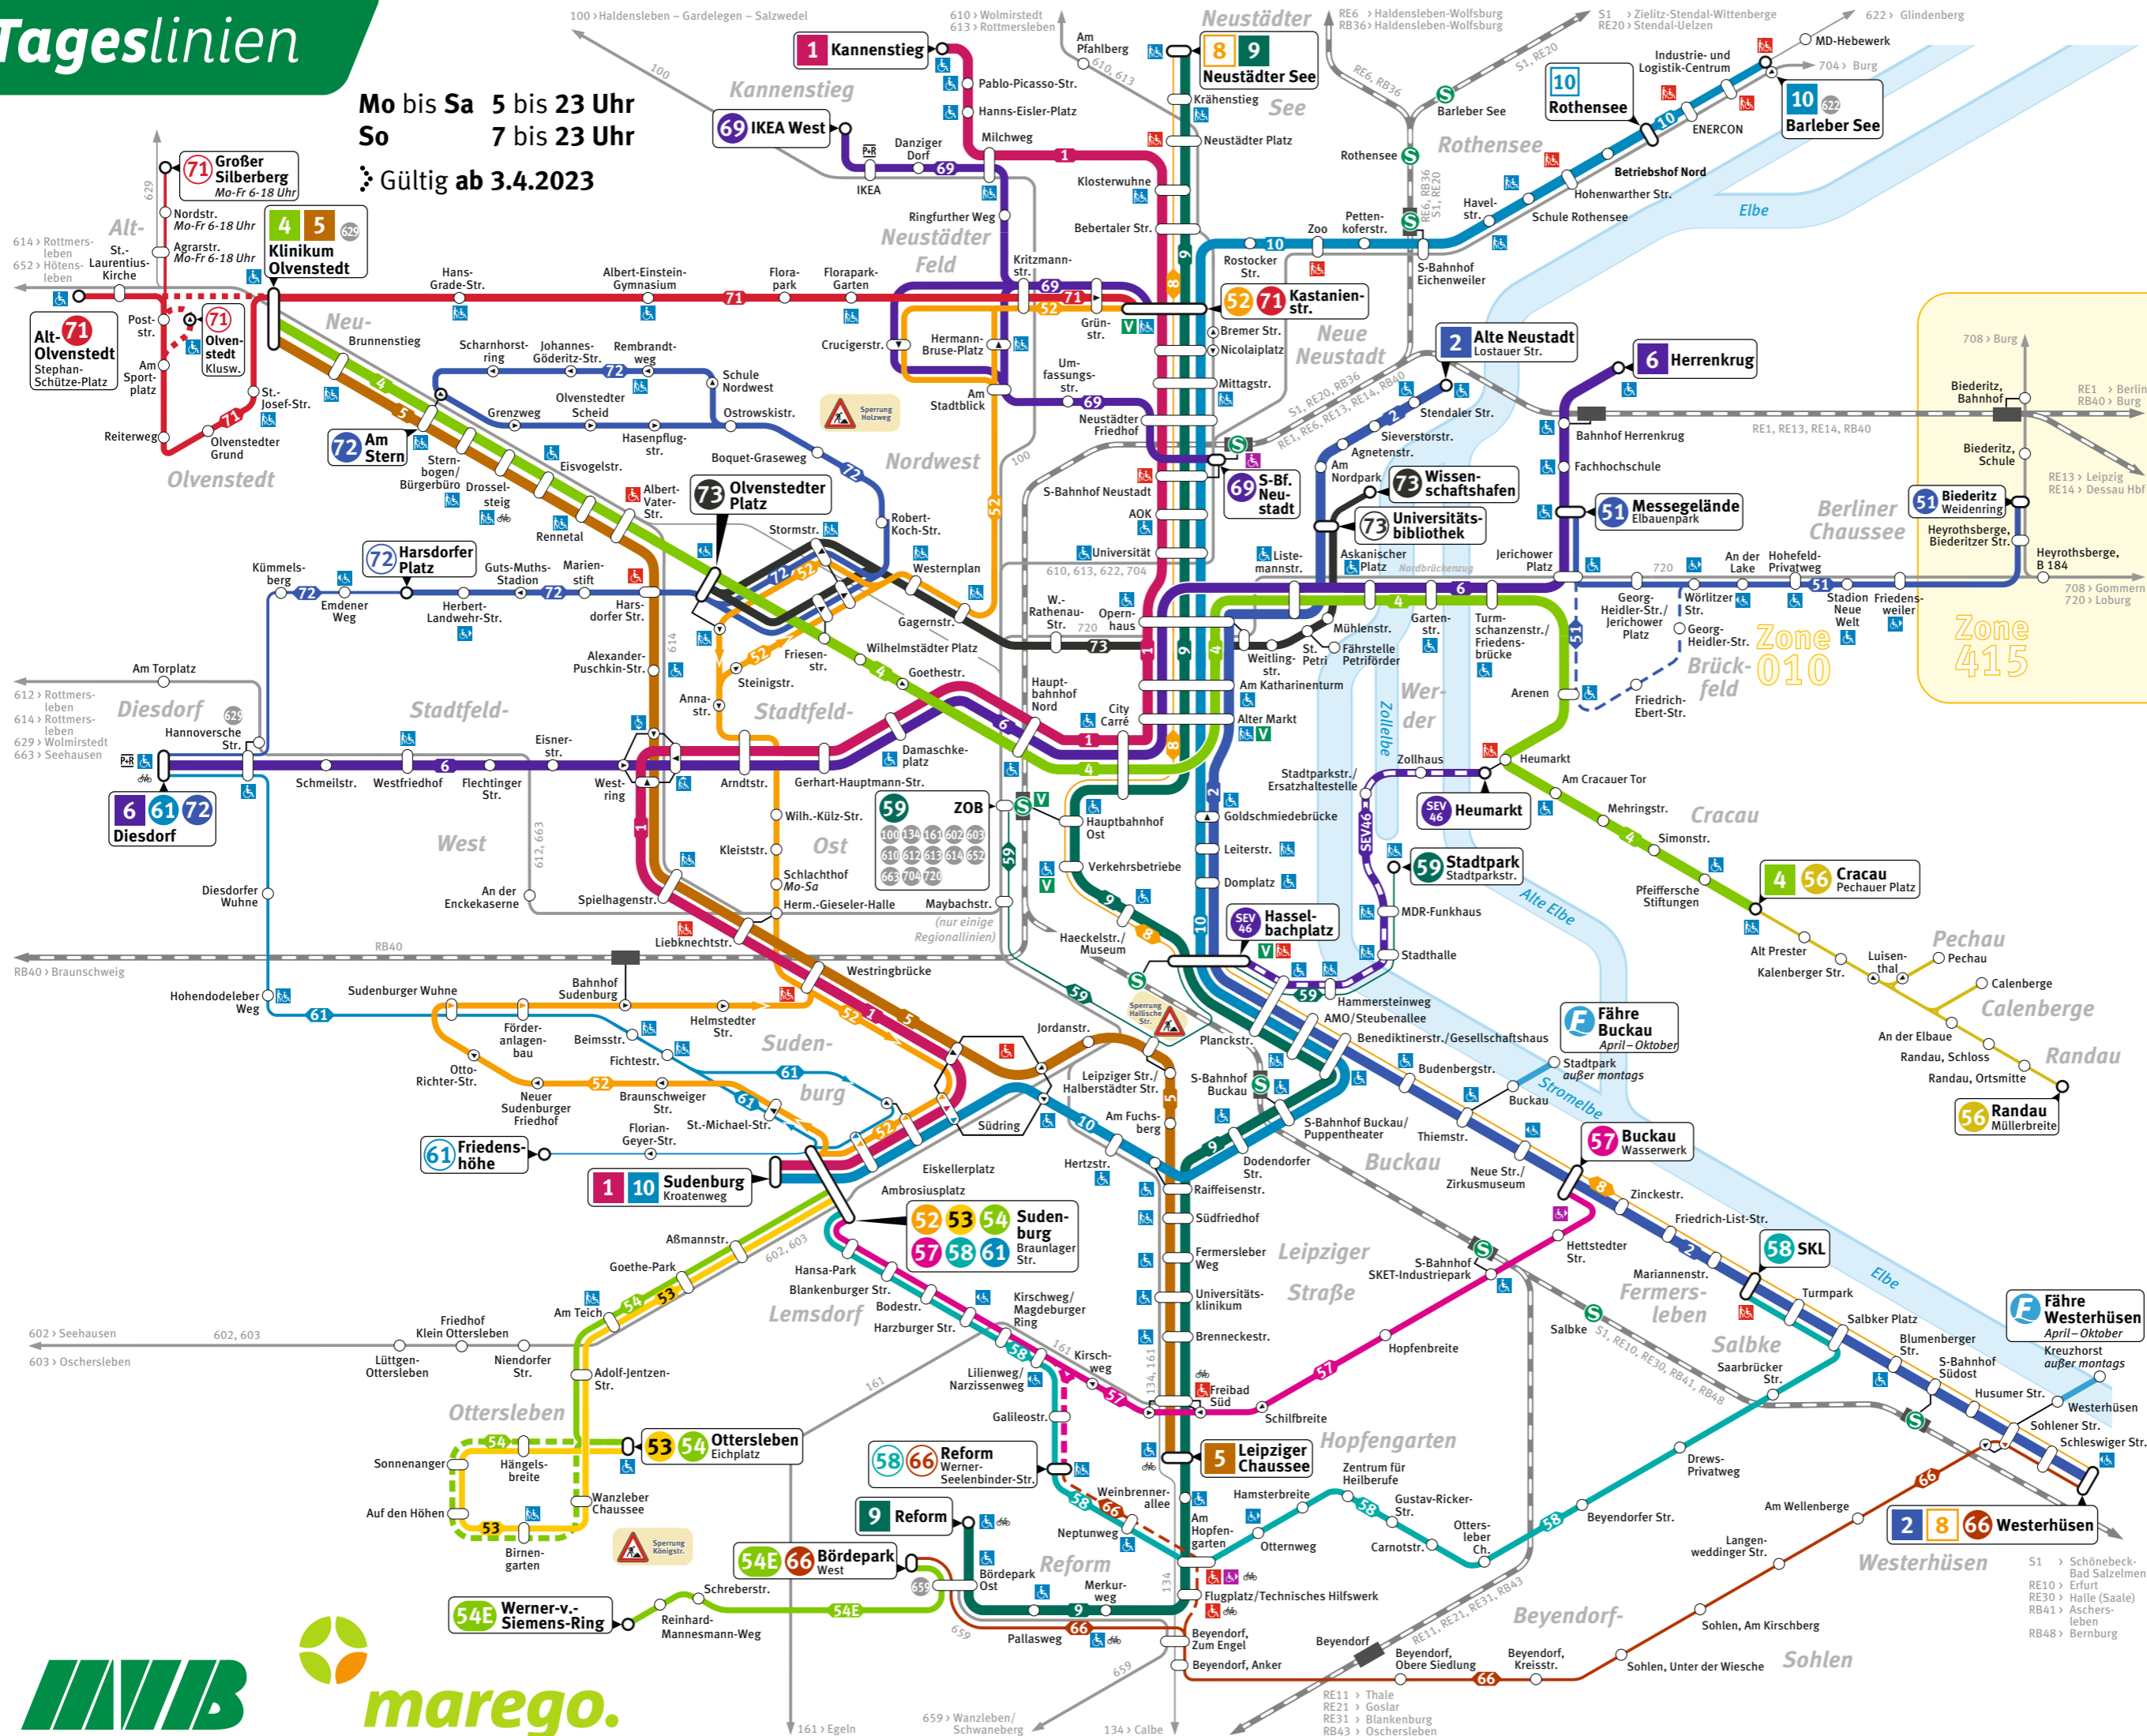

Tageslinien

Mo bis Sa 5 bis 23 Uhr
So 7 bis 23 Uhr
Gültig ab 3.4.2023

Tram Straßenbahnliesen Tram lines

- 1** Kannenstieg - Alter Markt - Hauptbahnhof Nord - Westring - Südring - Sudenburg
- 2** Alte Neustadt - Alter Markt - Leiterstraße - Hasselbachplatz - Westerhüsen
- 4** Cracau - Alter Markt - Hauptbahnhof Nord - Olvenstedter Platz - Klinikum Olvenstedt
- 5** Klinikum Olvenstedt - Westring - Südring - Jordanstraße - Halberstädter/Leipziger Straße - Leipziger Chaussee
- 6** Diesdorf - Westring - Hauptbahnhof Nord - Alter Markt - Askanischer Platz - Herrenkrug
- 8** Einzelfahrten: Neustädter See - Alter Markt - Hasselbachplatz - Westerhüsen
- 9** Neustädter See - Alter Markt - Hauptbahnhof Ost - Hasselbachplatz - AMO/Steubenallee - S-Bhf. Buckau - Raiffeisenstraße - Leipziger Chaussee - Reform
- 10** Barleber See - Rothensee - Zoo - Alter Markt - Leiterstraße - Hasselbachplatz - AMO/Steubenallee - S-Bhf. Buckau - Raiffeisenstraße - Hertzstraße - Südring - Sudenburg

SEV Schienenersatzverkehr rail replacement bus service

- SEV 46** Heumarkt - Hasselbachplatz

Takte Frequency

- Montag-Freitag 6 Uhr bis 18 Uhr
Monday-Friday 6 am till 6 pm
- Alle 10 Minuten*
Every 10 minutes
 - 6-8 Uhr & 13-17 Uhr: alle 10 Minuten*
8-13 Uhr & 17-18 Uhr: alle 20 Minuten*
6-8 am & 1-5 pm: every 10 minutes
8 am - 1 pm & 5-6 pm: every 20 minutes
 - Alle 20-30 Minuten*
Every 20-30 minutes
 - Alle 40-120 Minuten
Every 40-120 minutes
 - Einzelfahrten
Single trips
- * In den Sommer- und Weihnachtsferien abweichender Fahrplan: Straßenbahn alle 15 Minuten, Bus alle 15-30 Minuten.
During school holidays adjusted timetable.