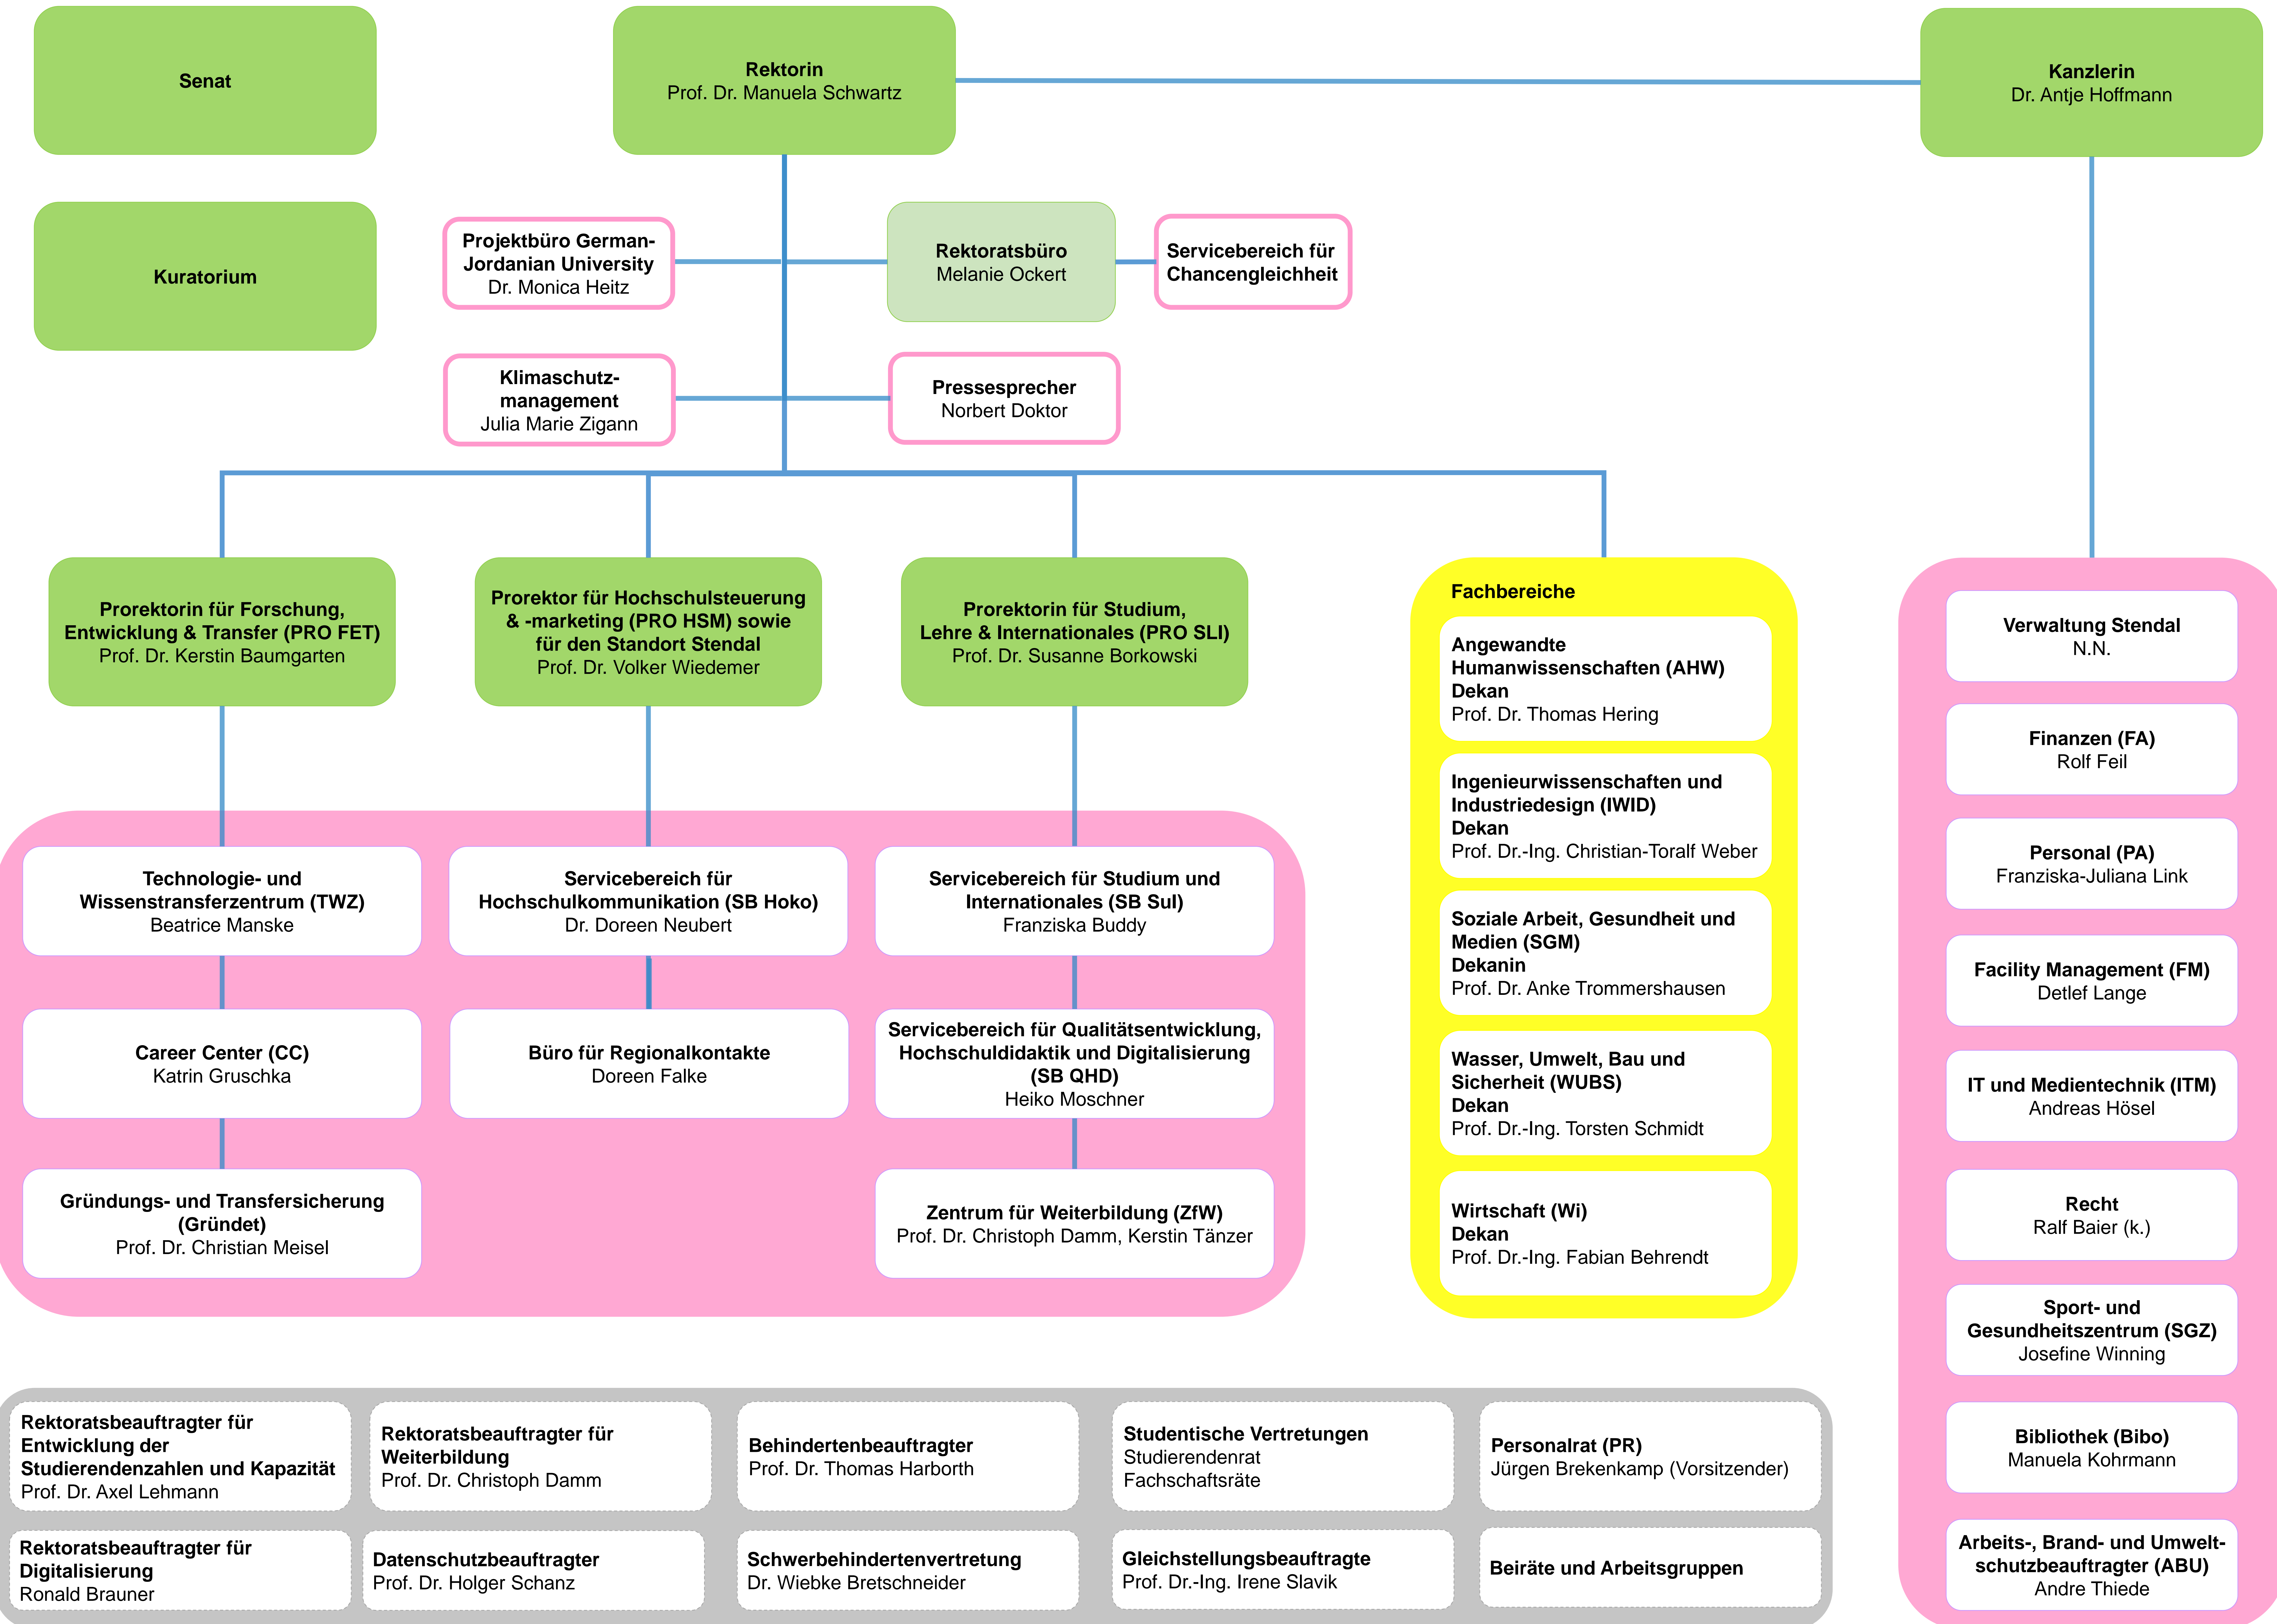

# Organigramm der Hochschule Magdeburg-Stendal

Zentrale Organe

Kernbereiche

Unterstützende Bereiche

Stand: 1. Januar 2023